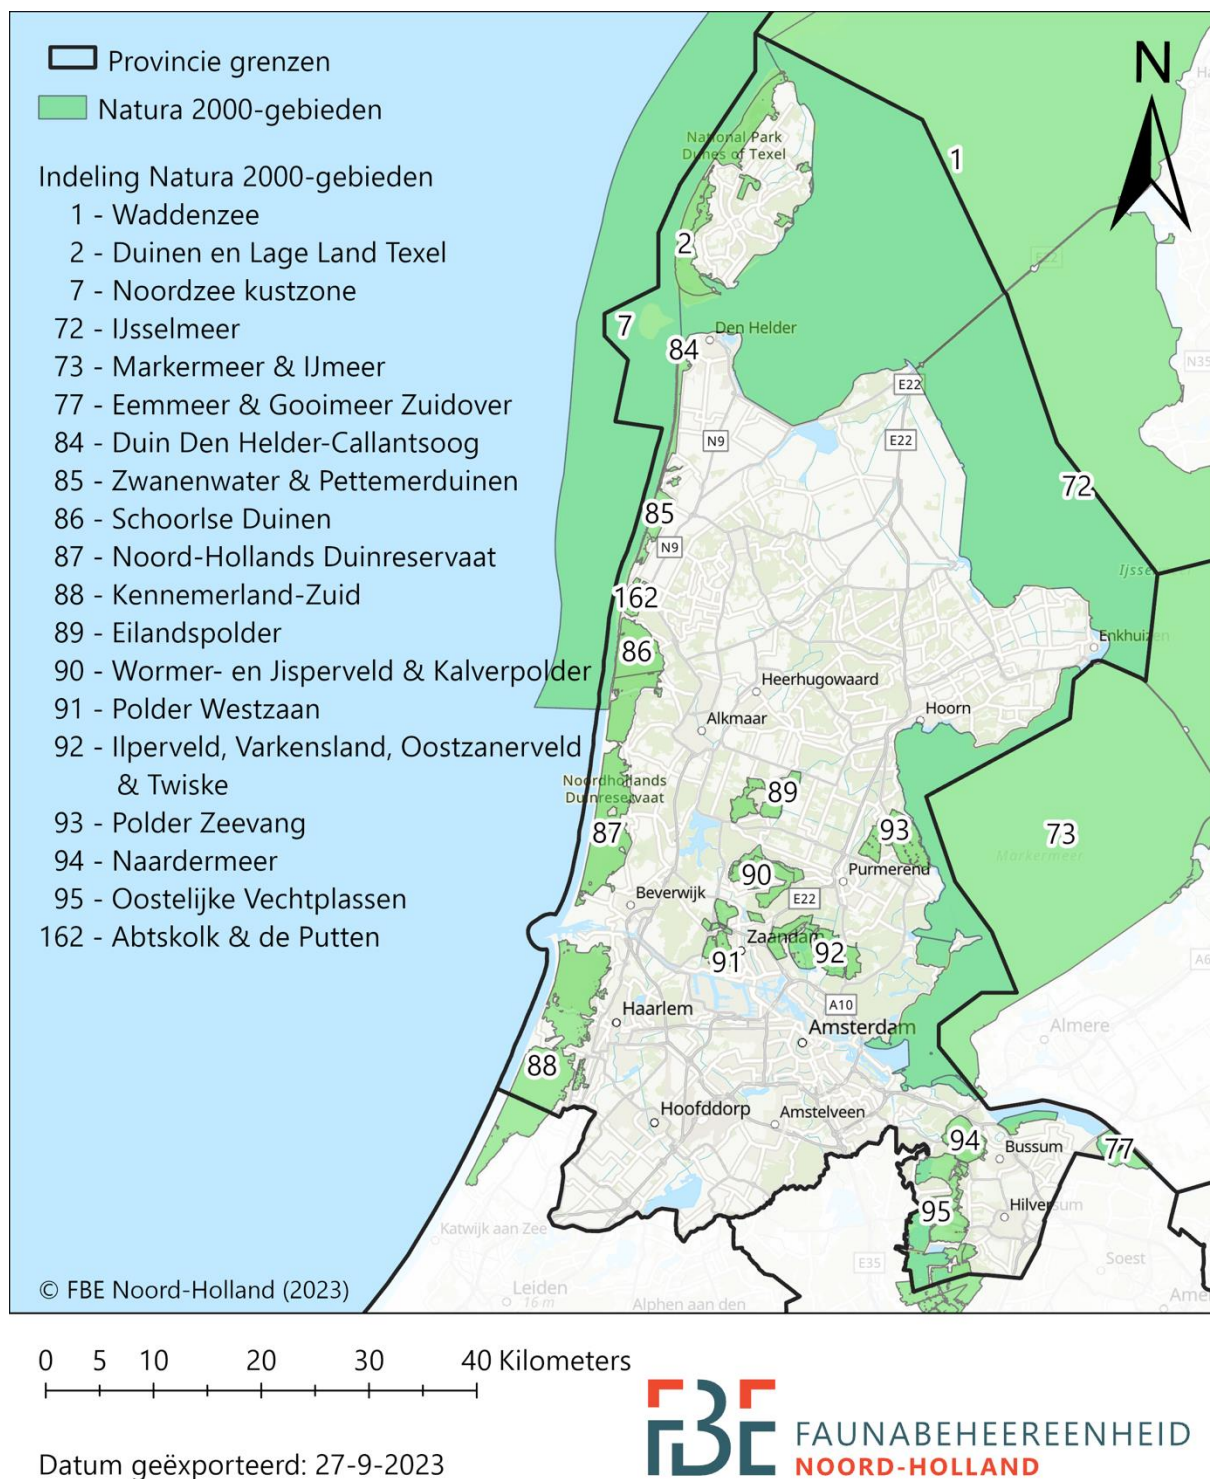

### Bijlage 13: Overzicht Natura 2000-gebieden

0 5 10 20 Kilometers

Datum geëxporteerd: 27-9-2023

**FBE** FAUNABEHEERENHEID  
NOORD-HOLLAND

Figuur 1: Natura 2000-gebieden provincie Flevoland.

0 5 10 20 30 Kilometers

Datum geëxporteerd: 27-9-2023

**FBE** FAUNABEHEERENHEID  
NOORD-HOLLAND

Figuur 2: Natura 2000-gebieden provincie Zuid-Holland.

Figuur 3: Natura 2000-gebieden provincie Noord-Holland.