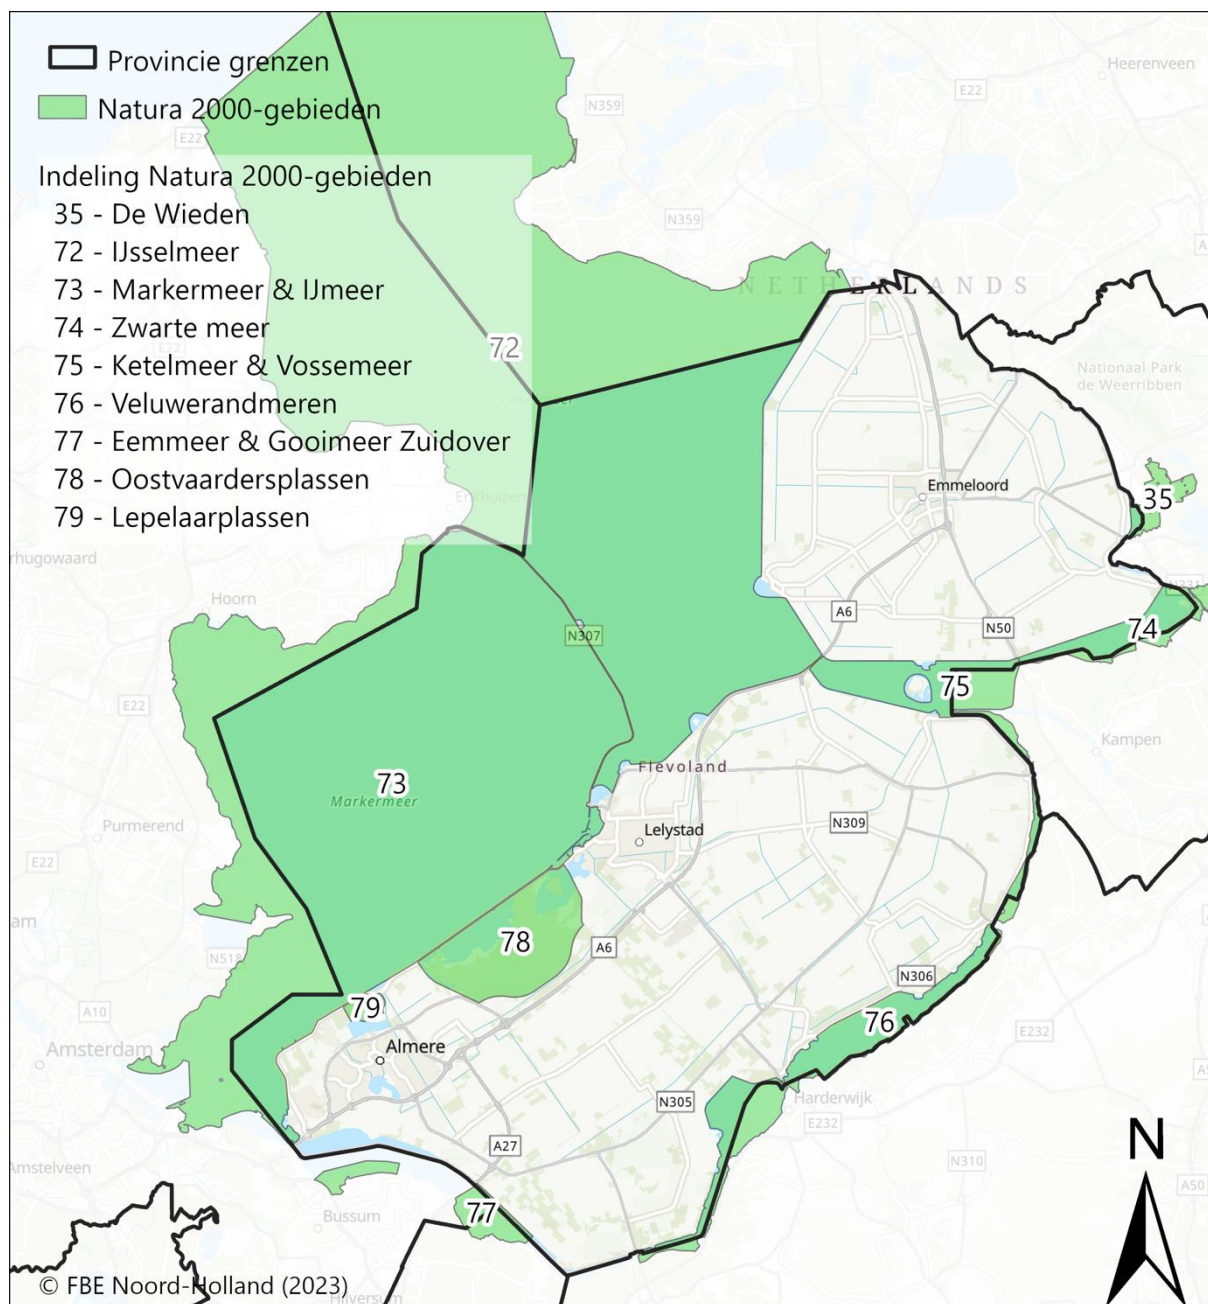

## Bijlagen

### Bijlage 13: Overzicht Natura 2000-gebieden

0 5 10 20 Kilometers

Datum geëxporteerd: 27-9-2023

**FBE** FAUNABEHEERENHEID  
NOORD-HOLLAND

Figuur 1: Natura 2000-gebieden provincie Flevoland.

0 5 10 20 30 Kilometers

Datum geëxporteerd: 27-9-2023

**FBE** FAUNABEHEERENHEID  
NOORD-HOLLAND

Figuur 2: Natura 2000-gebieden provincie Zuid-Holland.

Figuur 3: Natura 2000-gebieden provincie Noord-Holland.