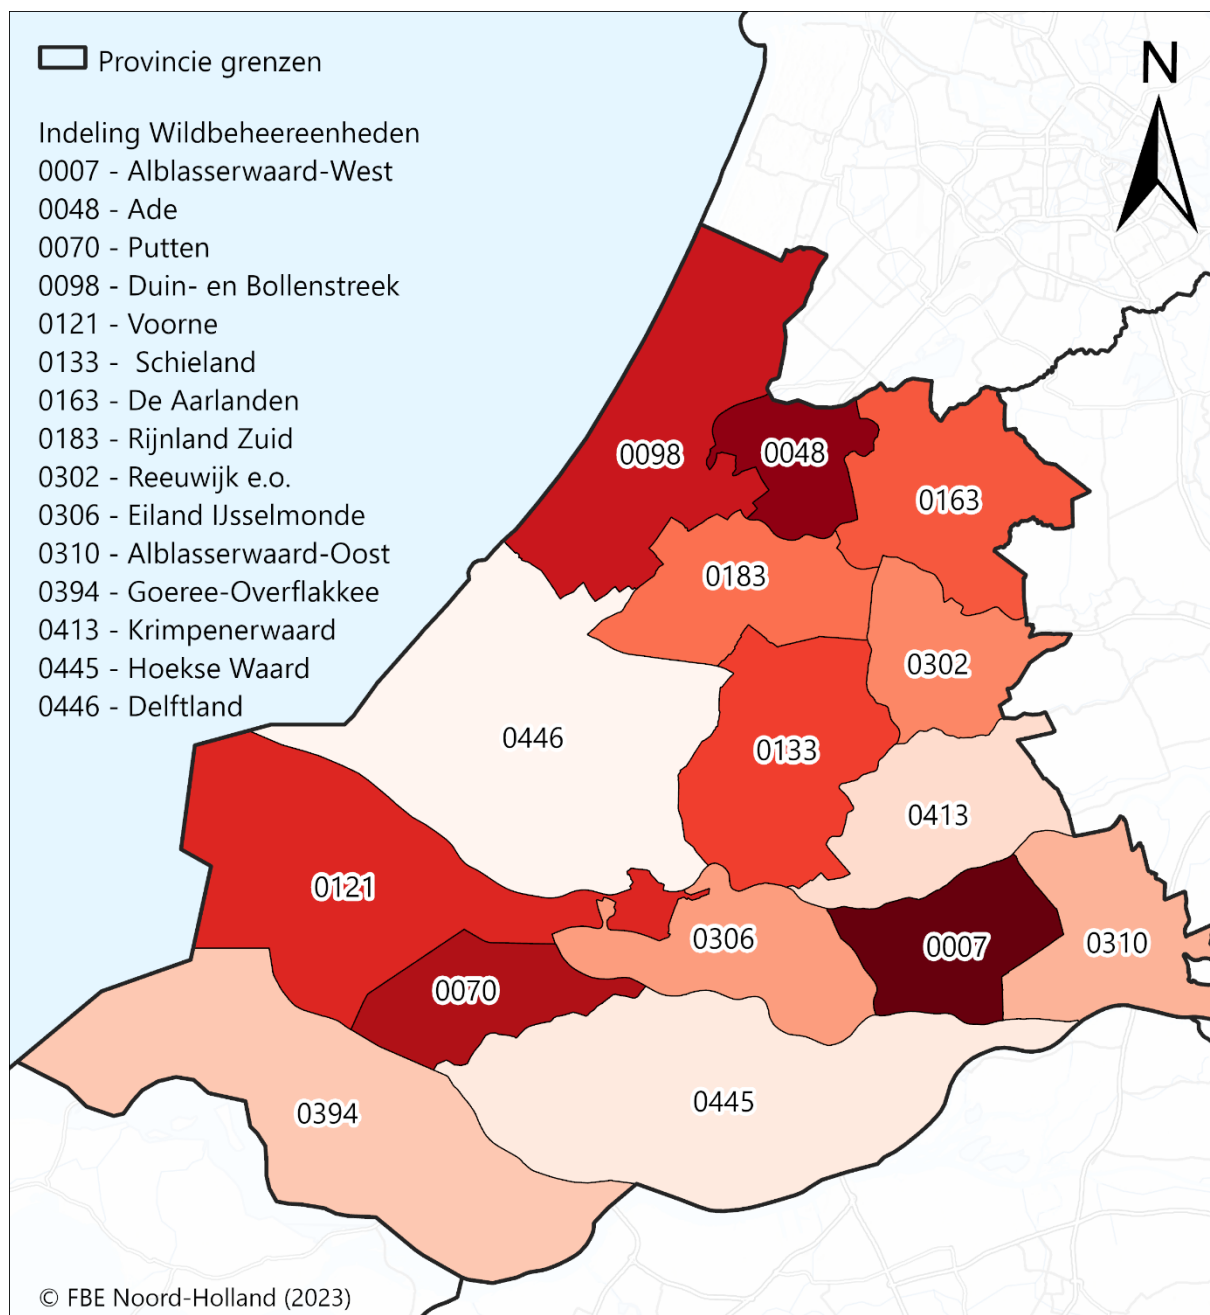

Bijlagen

Bijlage 5: Overzicht WBE's

Figuur 1: Wildbeheereenheden van de provincie Flevoland.

0 5 10 20 30 Kilometers

Datum geëxporteerd: 25-9-2023

Figuur 2: Wildbeheereenheden van de provincie Zuid-Holland.

Figuur 3: Wildbeheereenheden en werkgebied van de provincie Noord-Holland.