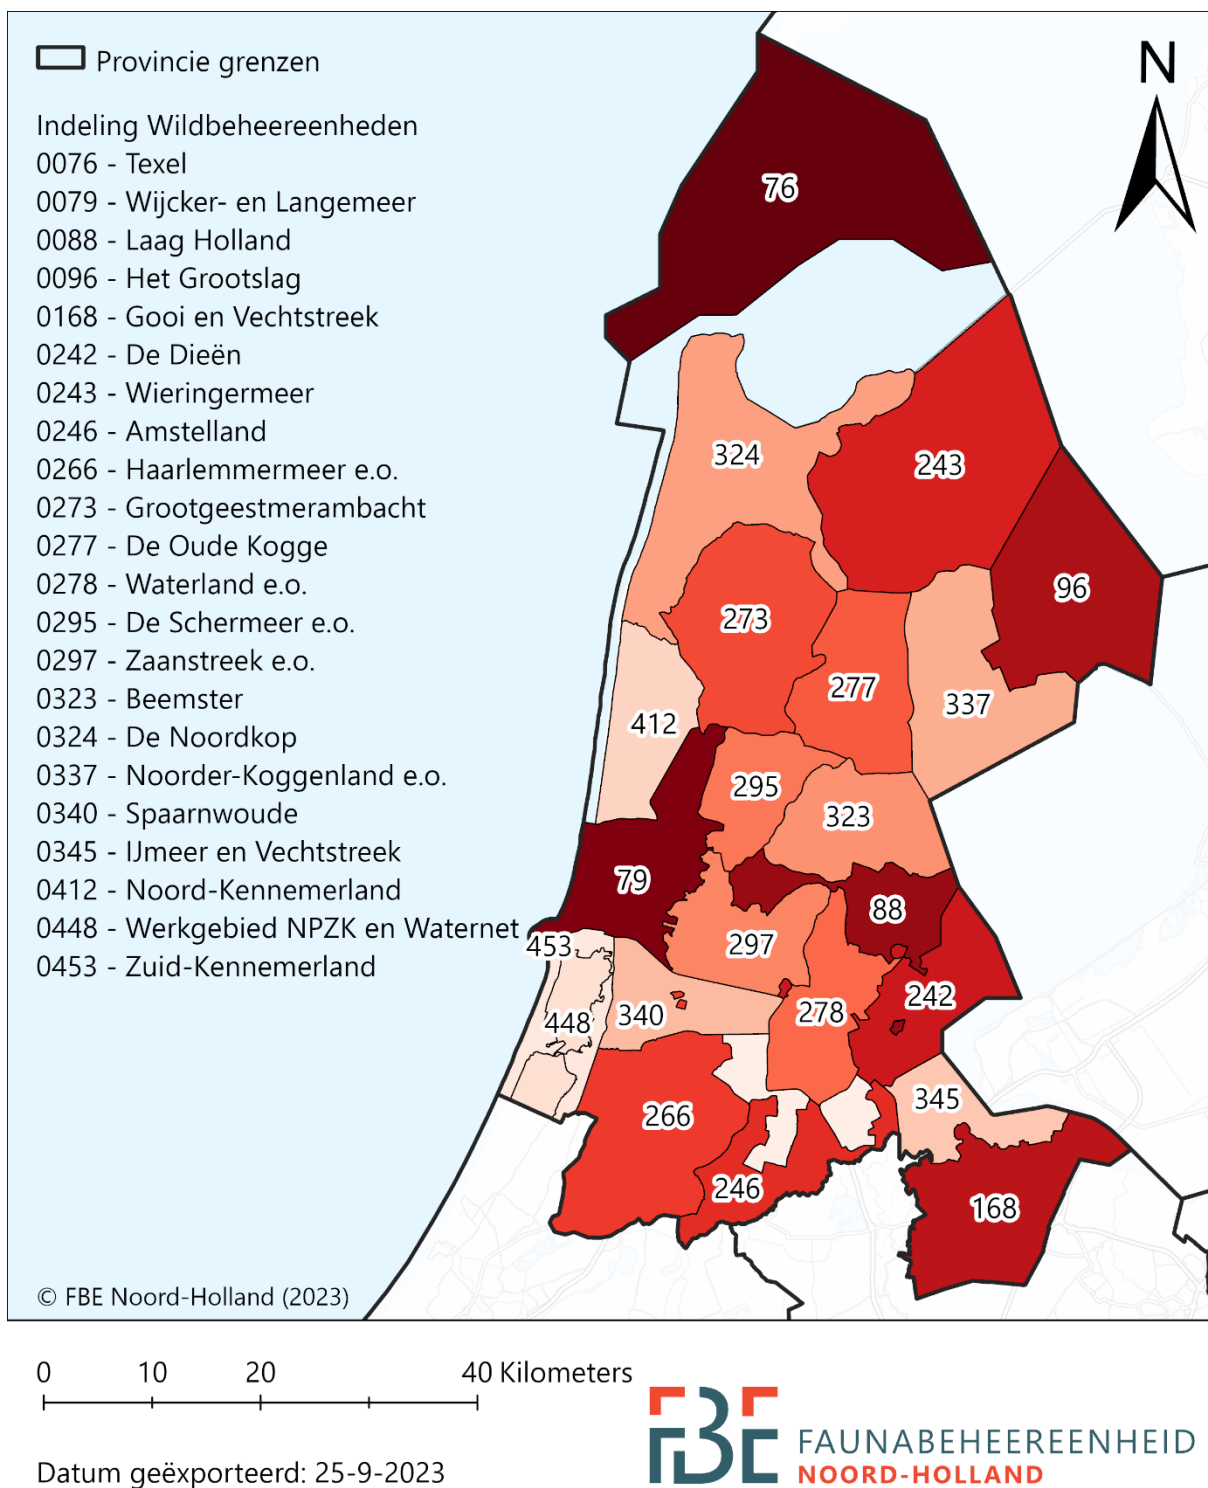

Bijlagen

Bijlage 5: Overzicht WBE's

Figuur 1: Wildbeheereenheden van de provincie Flevoland.

0 5 10 20 30 Kilometers

Datum geëxporteerd: 25-9-2023

Figuur 2: Wildbeheereenheden van de provincie Zuid-Holland.

Figuur 3: Wildbeheereenheden en werkgebied van de provincie Noord-Holland.