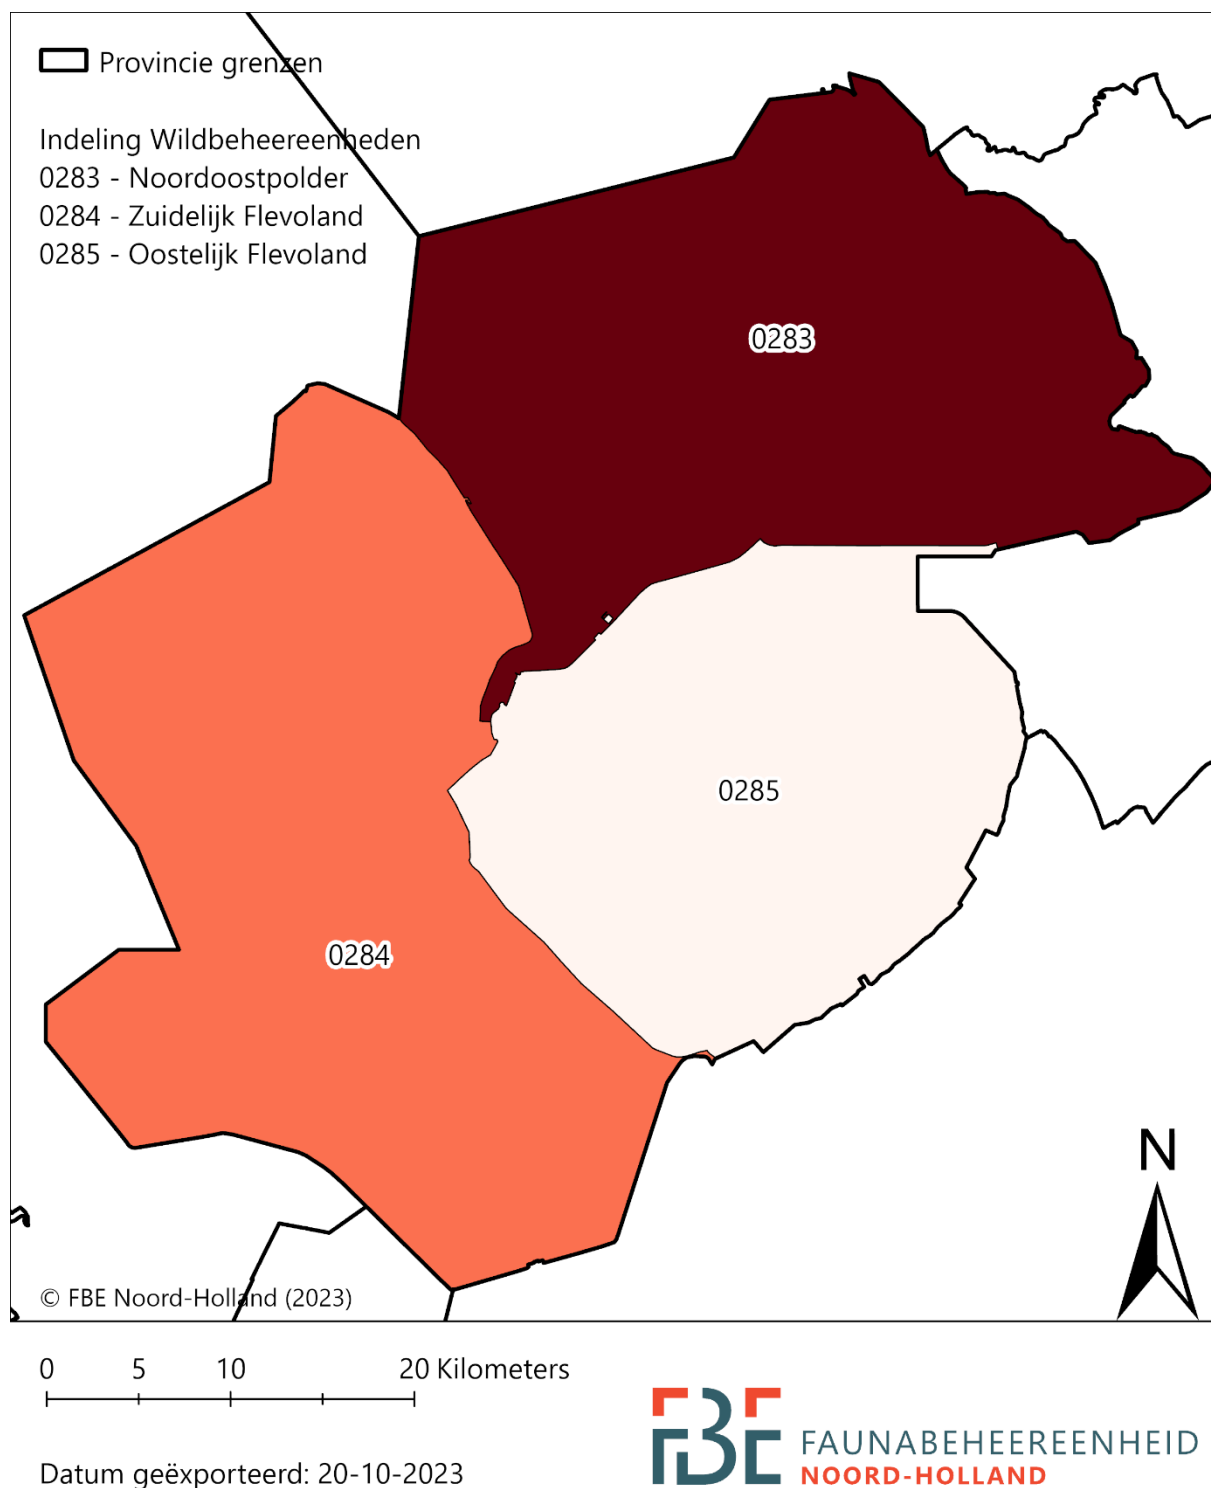

Bijlagen

Bijlage 5: Overzicht WBE's

Figuur 1: Wildbeheereenheden van de provincie Flevoland.

0 5 10 20 30 Kilometers

Datum geëxporteerd: 25-9-2023

Figuur 2: Wildbeheereenheden van de provincie Zuid-Holland.

Figuur 3: Wildbeheereenheden en werkgebied van de provincie Noord-Holland.