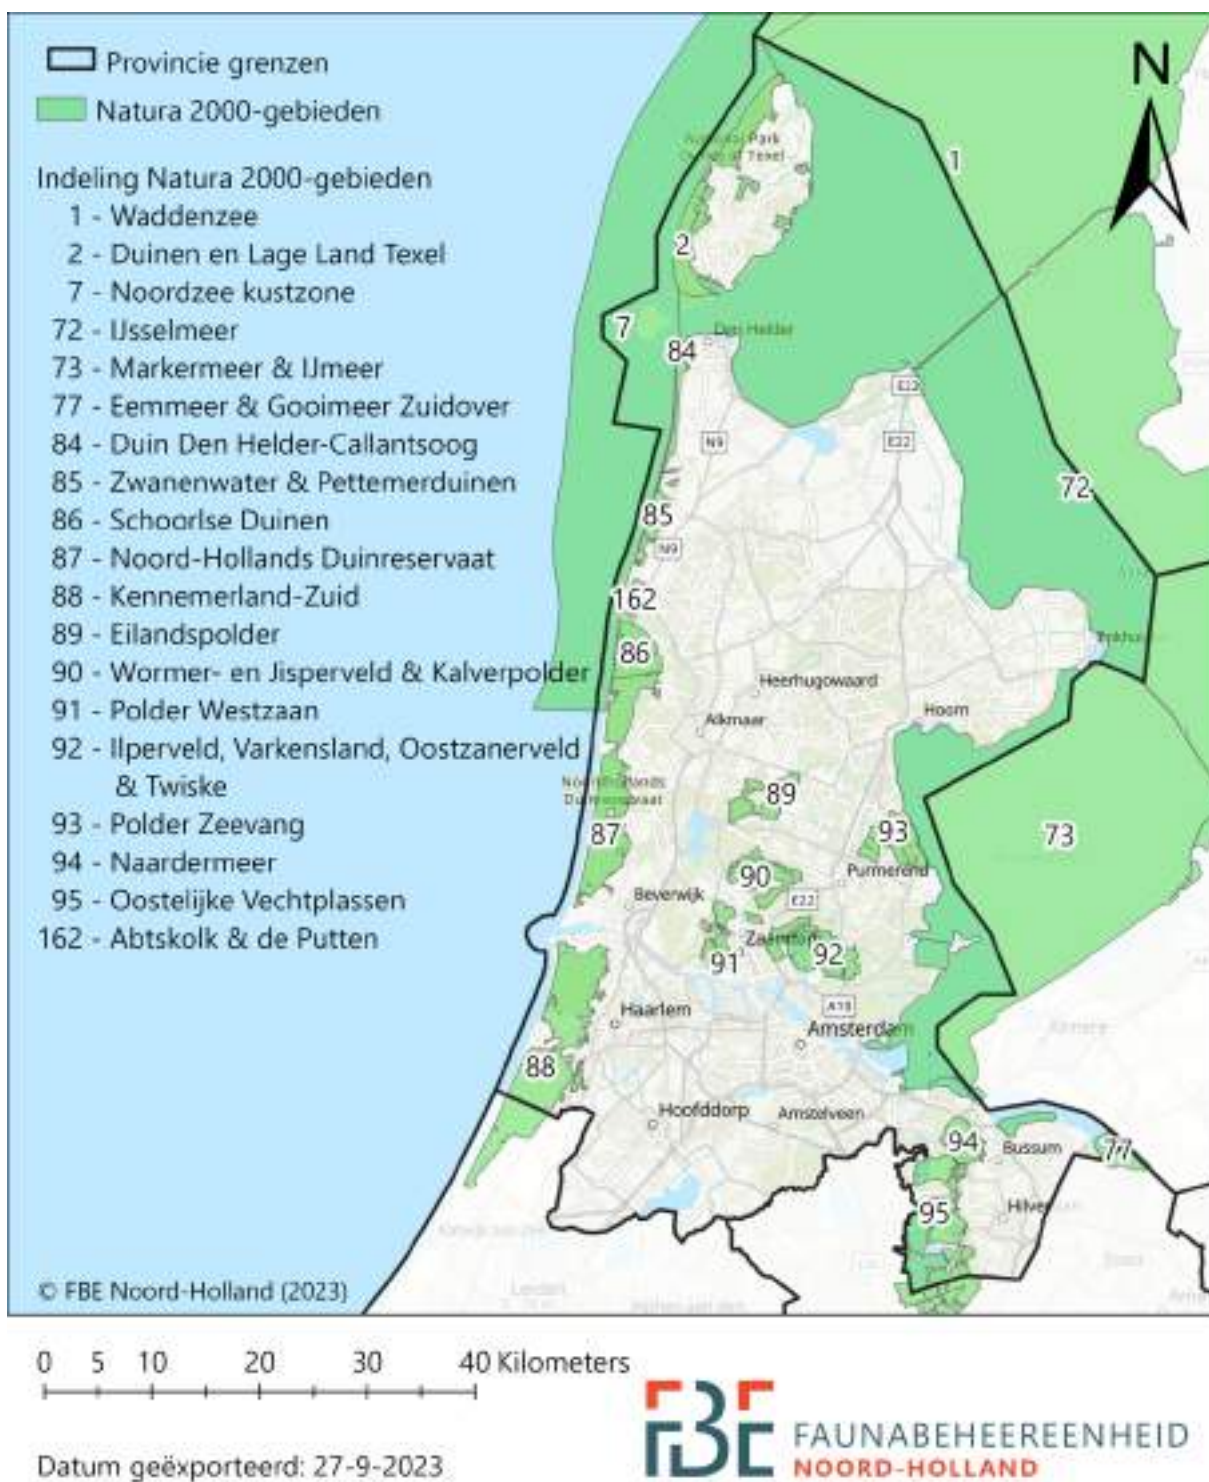

Bijlagen

Bijlage 13: Overzicht Natura 2000-gebieden

Figuur 1: Natura 2000-gebieden provincie Flevoland.

Figuur 2: Natura 2000-gebieden provincie Noord-Holland.

Figuur 3: Natura 2000-gebieden provincie Utrecht.

Figuur 4: Natura 2000-gebieden provincie Zeeland

Figuur 5: Natura 2000-gebieden provincie Zuid-Holland.

CONCEPT