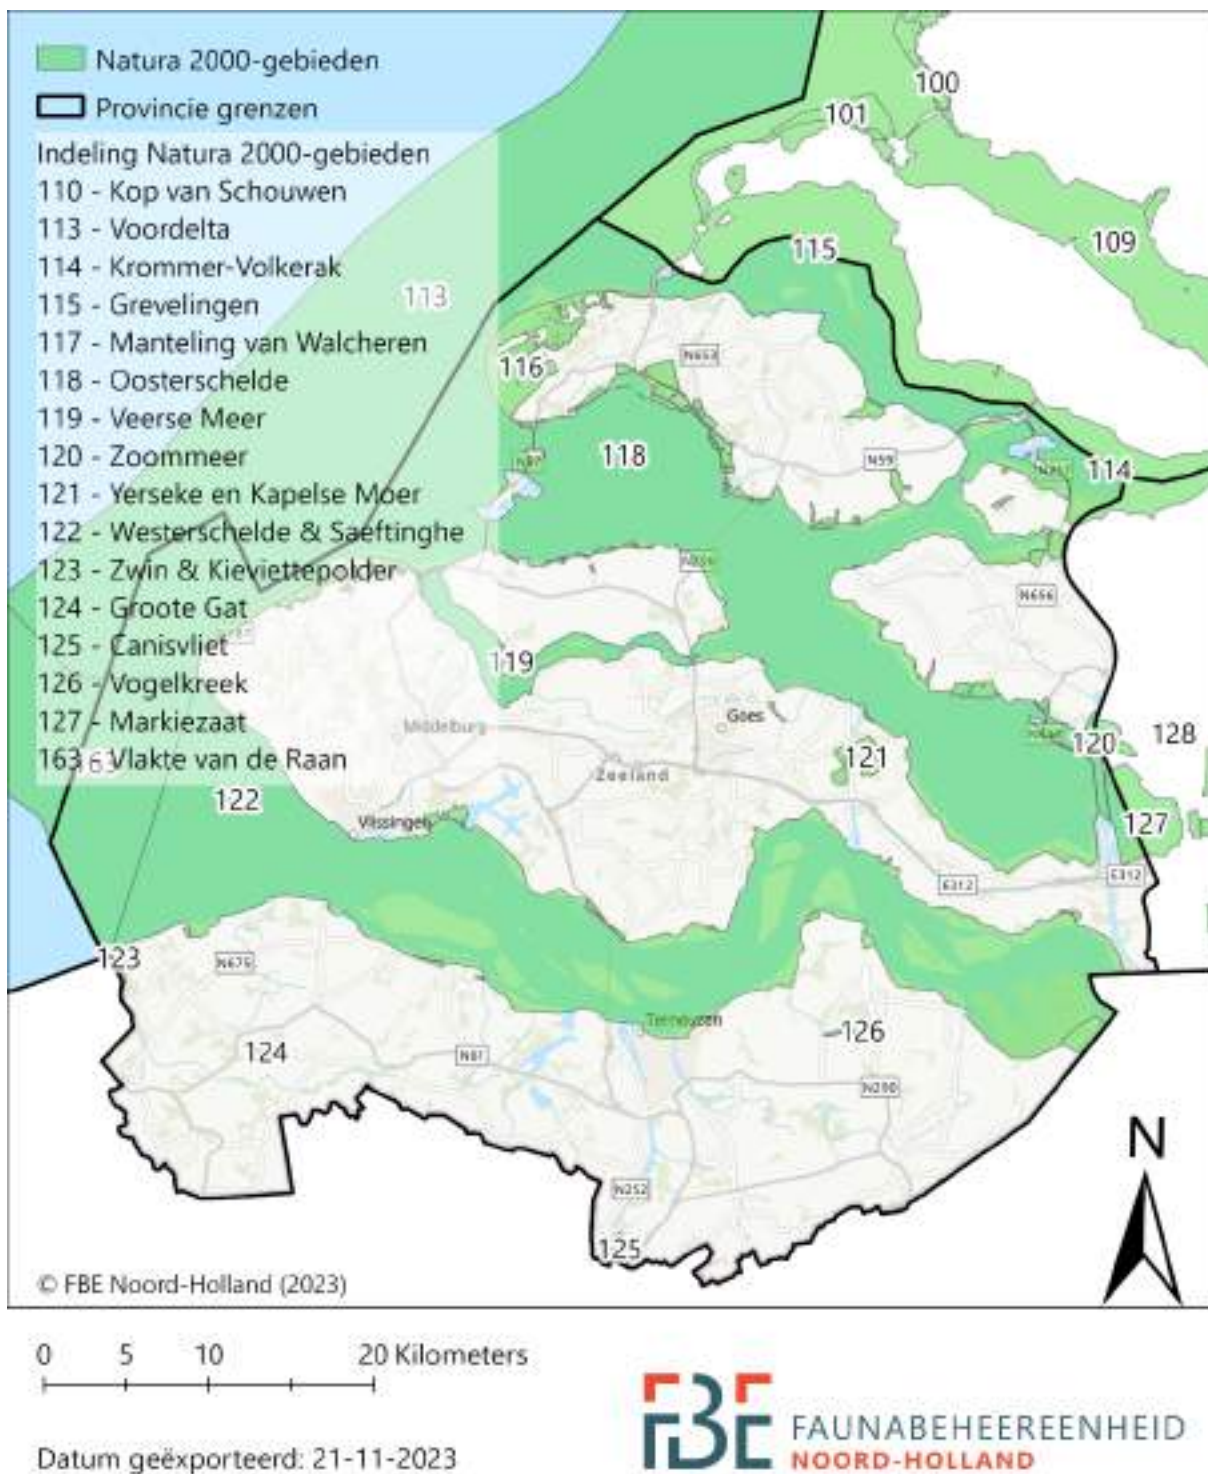

Bijlagen

Bijlage 13: Overzicht Natura 2000-gebieden

Figuur 1: Natura 2000-gebieden provincie Flevoland.

Figuur 2: Natura 2000-gebieden provincie Noord-Holland.

Figuur 3: Natura 2000-gebieden provincie Utrecht.

Figuur 4: Natura 2000-gebieden provincie Zeeland

Figuur 5: Natura 2000-gebieden provincie Zuid-Holland.

CONCEPT