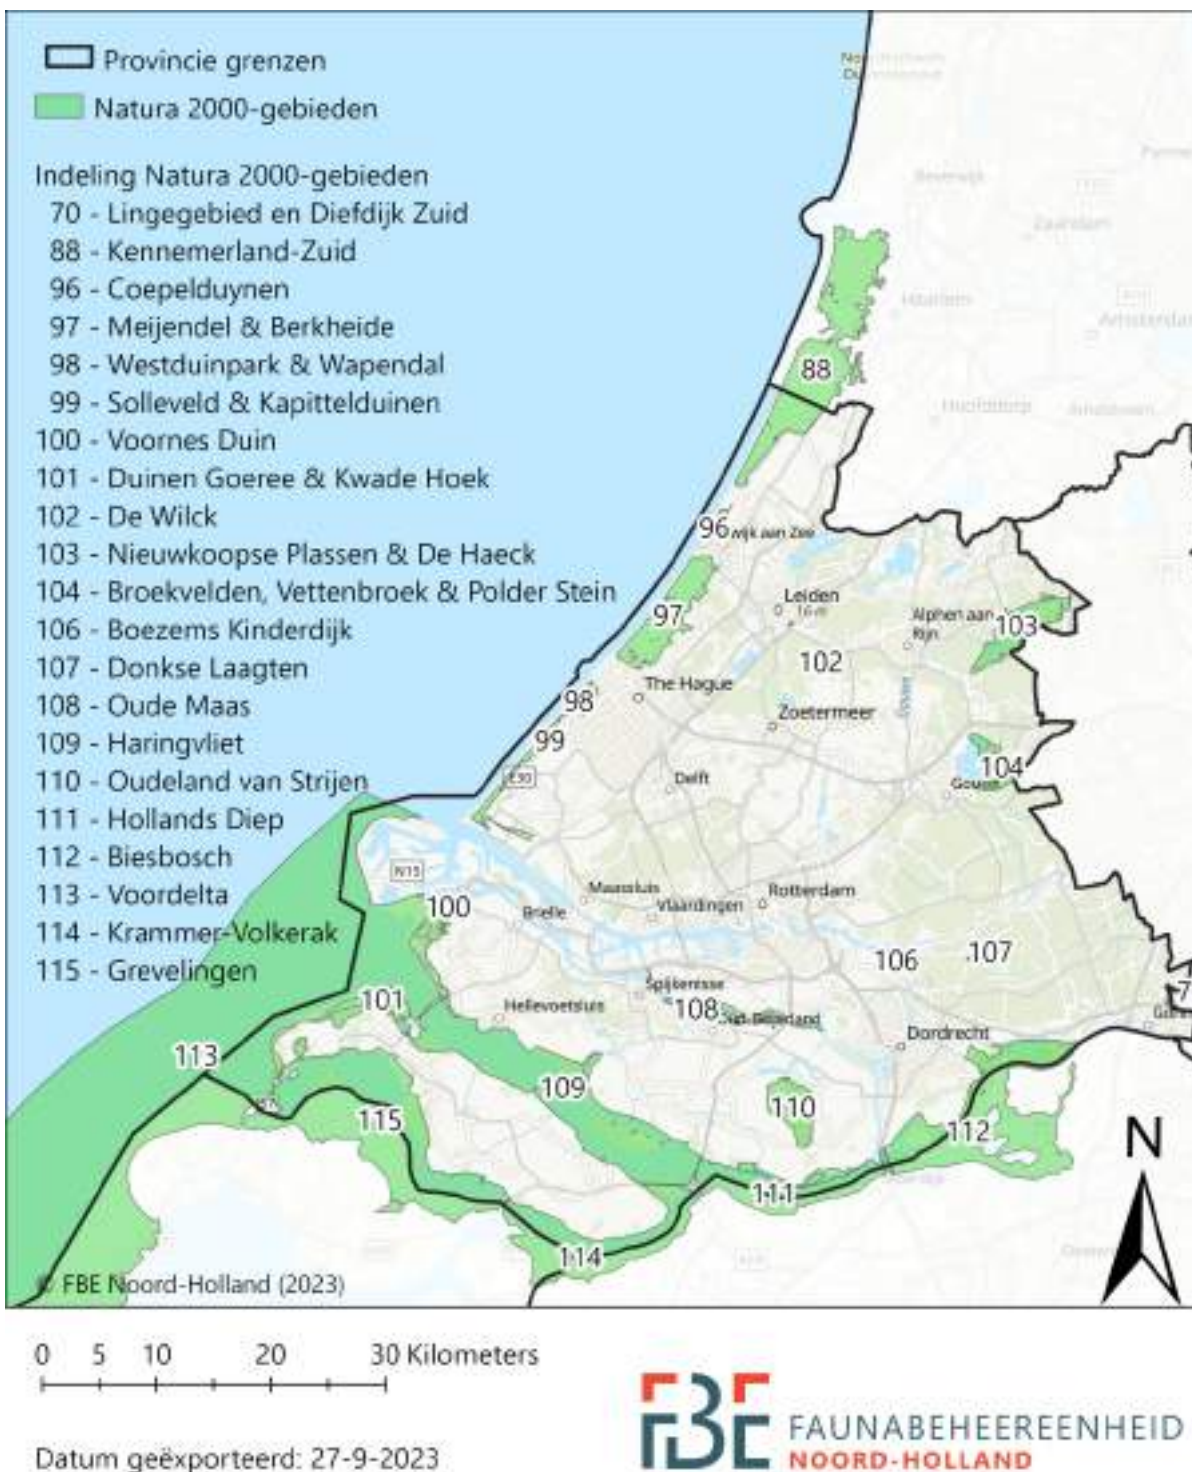

Bijlagen

Bijlage 13: Overzicht Natura 2000-gebieden

Figuur 1: Natura 2000-gebieden provincie Flevoland.

Figuur 2: Natura 2000-gebieden provincie Noord-Holland.

Figuur 3: Natura 2000-gebieden provincie Utrecht.

Figuur 4: Natura 2000-gebieden provincie Zeeland

Figuur 5: Natura 2000-gebieden provincie Zuid-Holland.

CONCEPT