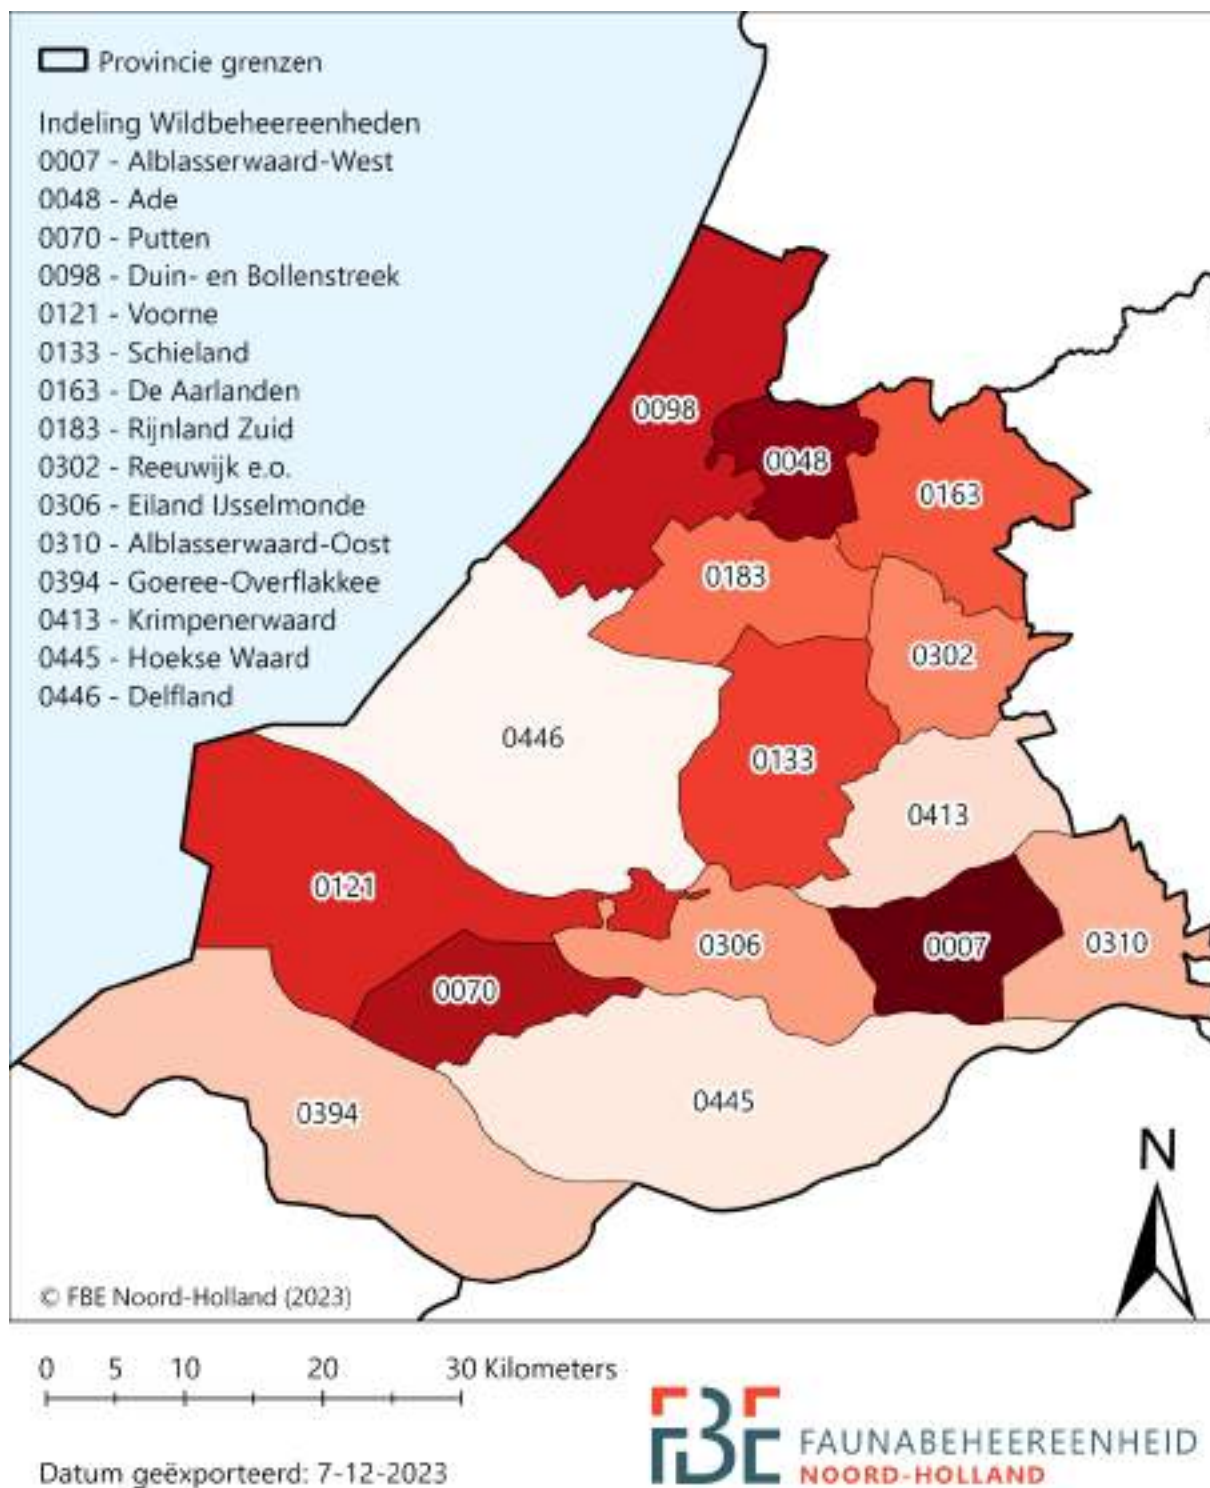

## Bijlagen

### Bijlage 5: Overzicht WBE's

Figuur 1: Wildbeheereenheden van de provincie Flevoland. Vignet wegens productie Faunabeheereenheid Noord-Holland

*Figuur 2: Wildbeheereenheden en werkgebied van de provincie Noord-Holland. Vignet wegens productie Faunabeheereenheid Noord-Holland*

Figuur 3: Wildbeheereenheden en werkgebied van de provincie Utrecht. Vignet wegens productie Faunabeheereenheid Noord-Holland

Figuur 4: Wildbeheereenheden en werkgebied van de provincie Zeeland. Vignet wegens productie Faunabeheereenheid Noord-Holland

Figuur 5: Wildbeheereenheden van de provincie Zuid-Holland. Vignet wegens productie Faunabeheereenheid Noord-Holland