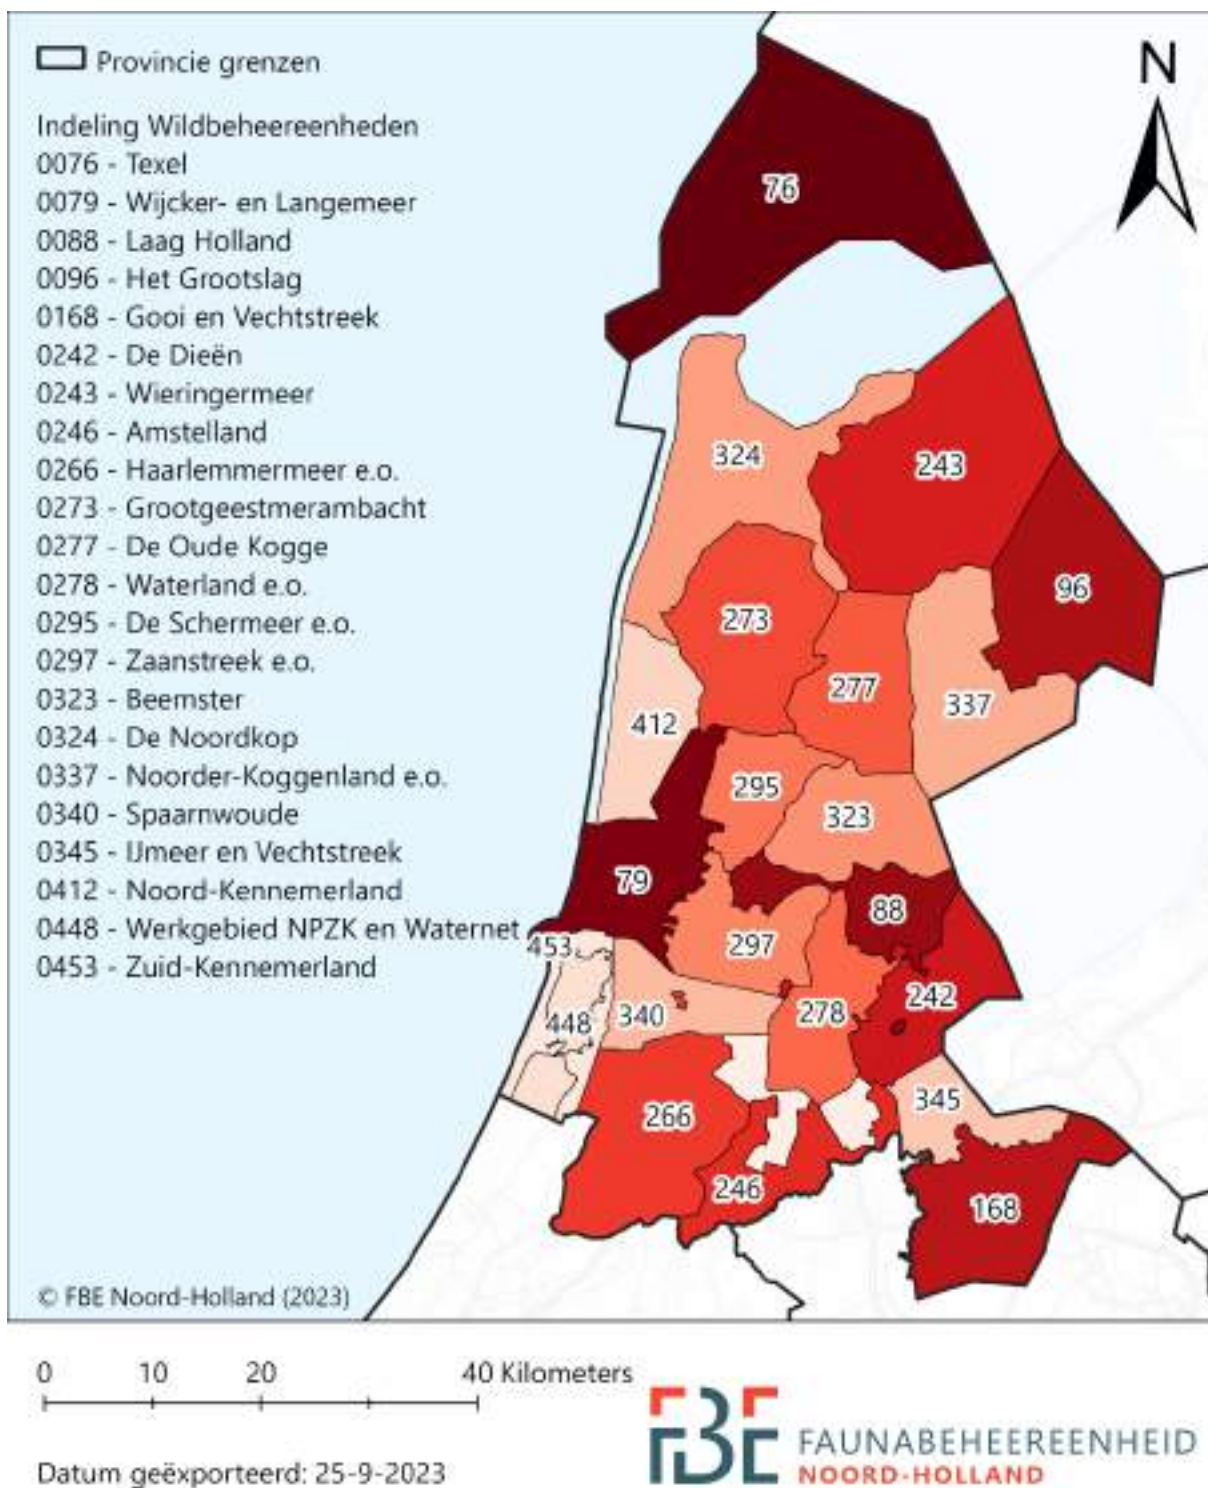

## Bijlagen

### Bijlage 5: Overzicht WBE's

Figuur 1: Wildbeheereenheden van de provincie Flevoland. Vignet wegens productie Faunabeheereenheid Noord-Holland

*Figuur 2: Wildbeheereenheden en werkgebied van de provincie Noord-Holland. Vignet wegens productie Faunabeheereenheid Noord-Holland*

Figuur 3: Wildbeheereenheden en werkgebied van de provincie Utrecht. Vignet wegens productie Faunabeheereenheid Noord-Holland

Figuur 4: Wildbeheereenheden en werkgebied van de provincie Zeeland. Vignet wegens productie Faunabeheereenheid Noord-Holland